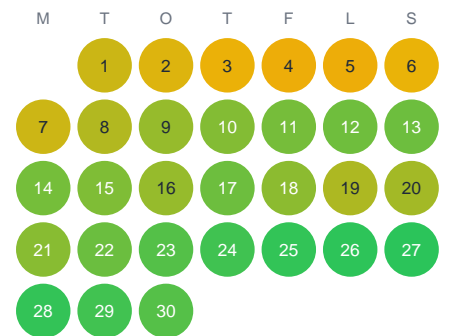

Huggtabell 2026 — Silbodalsälven

Silbodalsälven · Värmland · huggtabell.se · modell v1 (2026-06)

Januari

Februari

Mars

April

Maj

Juni

Juli

Augusti

September

Oktober

November

December