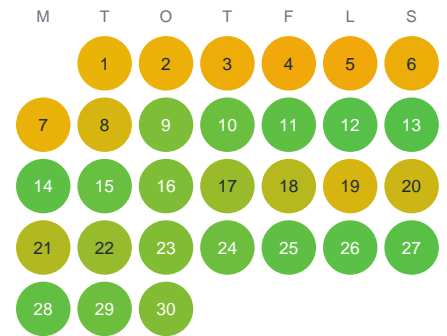

Huggtabell 2026 — Silan

Silan · Dalarna · huggtabell.se · modell v1 (2026-06)

Januari

Februari

Mars

April

Maj

Juni

Juli

Augusti

September

Oktober

November

December