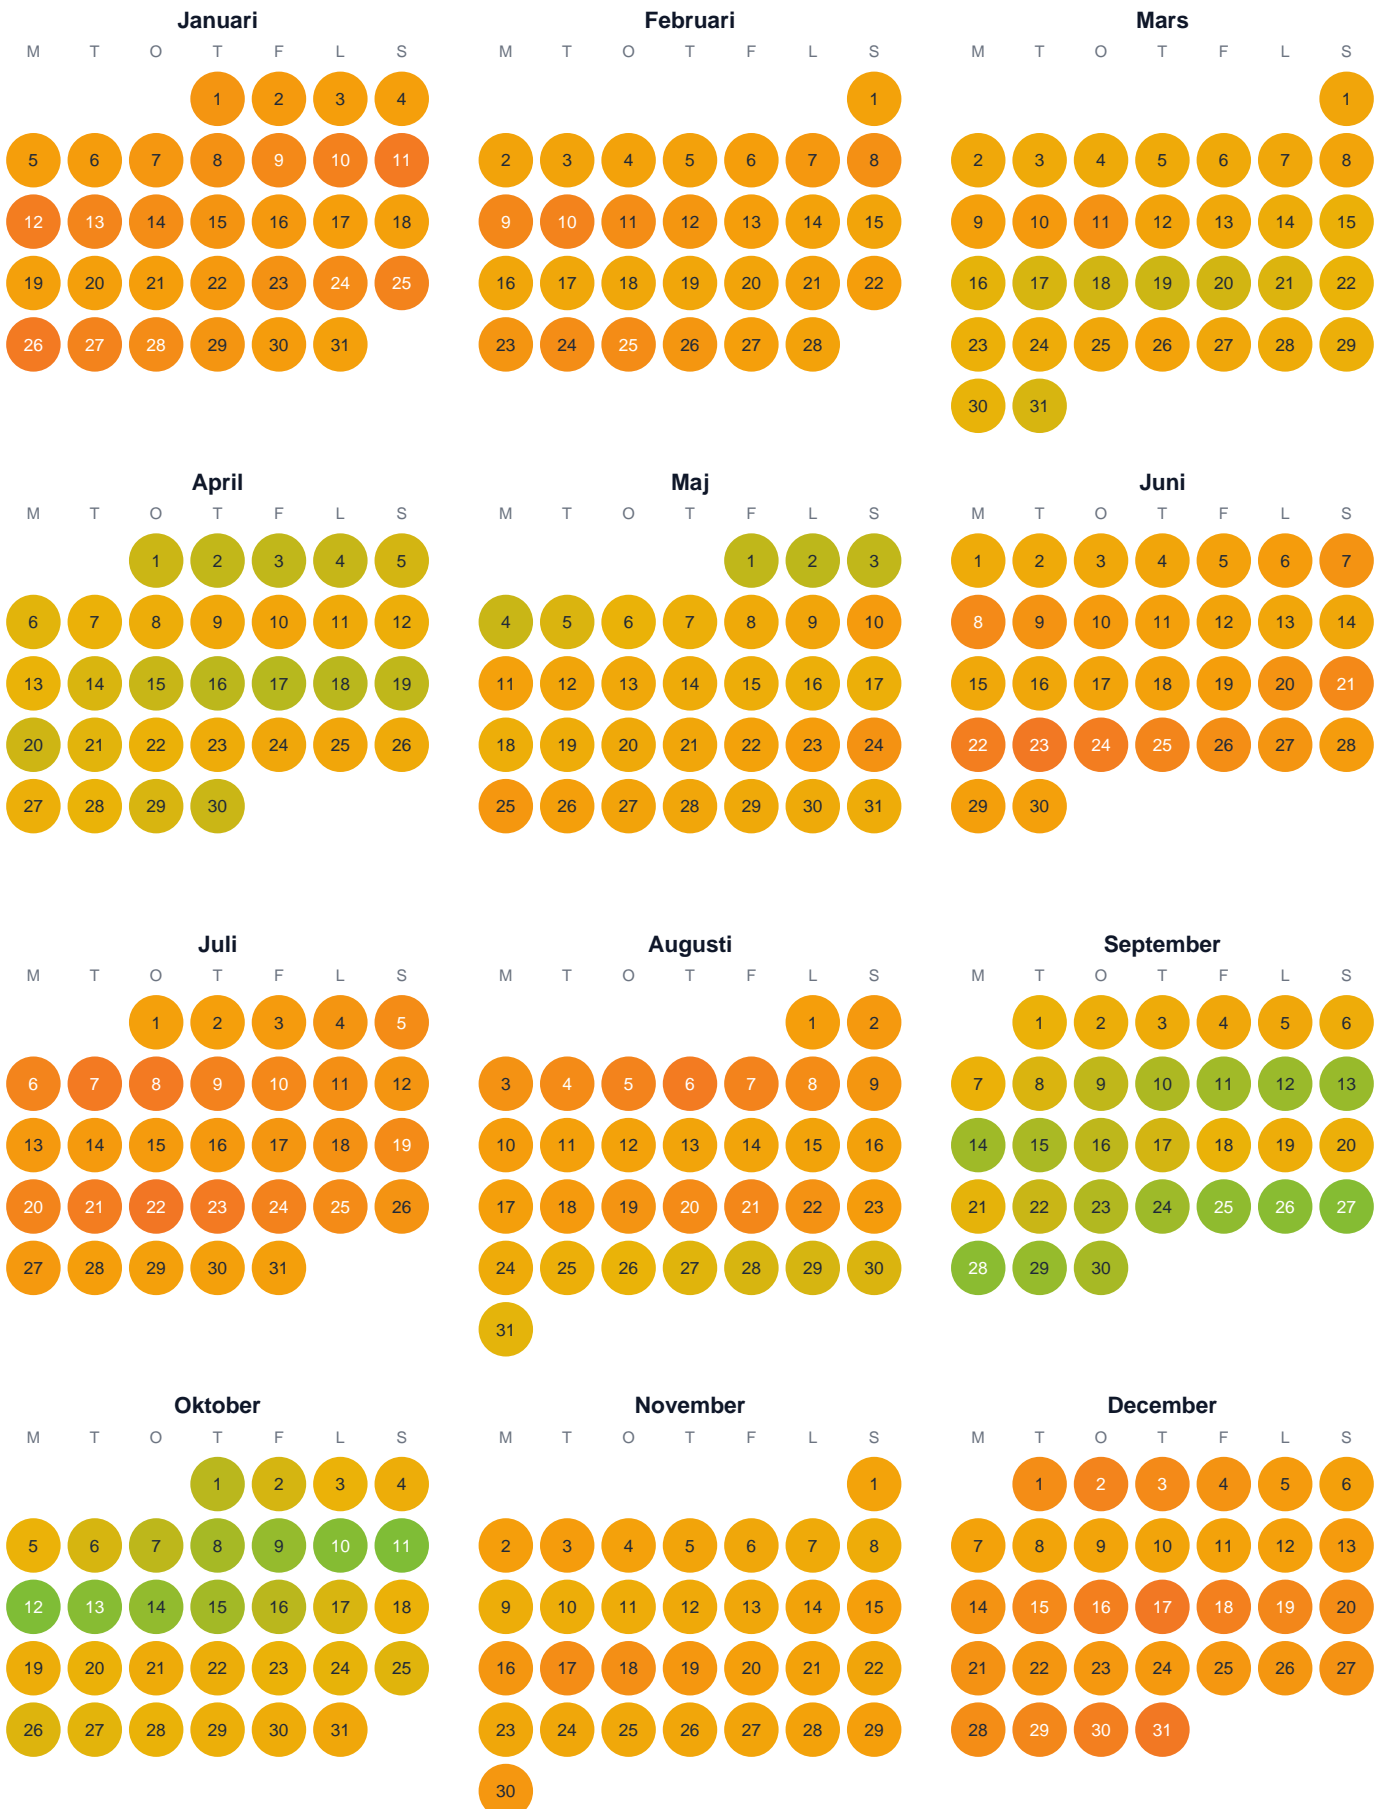

Huggtabell 2026 — Sikträskbäcken

Sikträskbäcken · Västerbotten · huggtabell.se · modell v1 (2026-06)

Trög Topp