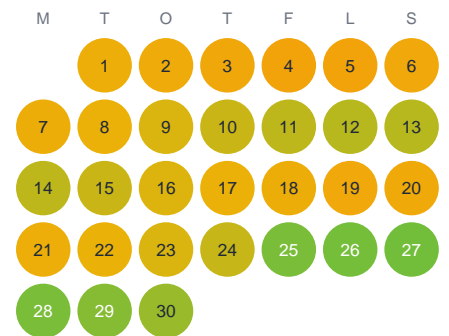

Huggtabell 2026 — Siggarpån

Siggarpån · Blekinge · huggtabell.se · modell v1 (2026-06)

Januari

Februari

Mars

April

Maj

Juni

Juli

Augusti

September

Oktober

November

December