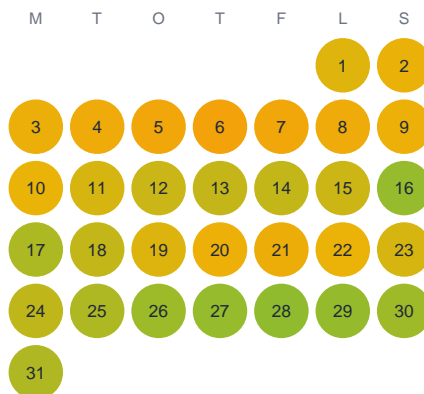

Huggtabell 2026 — Serkioja

Serkioja · Norrbotten · huggtabell.se · modell v1 (2026-06)

Januari

Februari

Mars

April

Maj

Juni

Juli

Augusti

September

Oktober

November

December