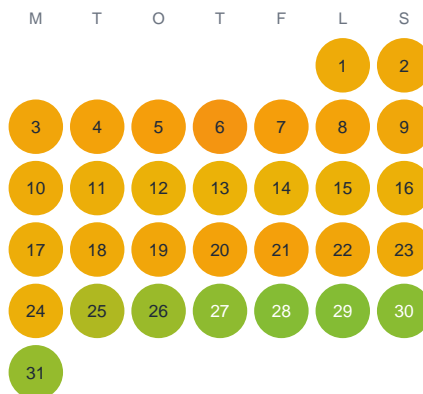

Huggtabell 2026 — Selsbäcken

Selsbäcken · Västerbotten · huggtabell.se · modell v1 (2026-06)

Januari

Februari

Mars

April

Maj

Juni

Juli

Augusti

September

Oktober

November

December