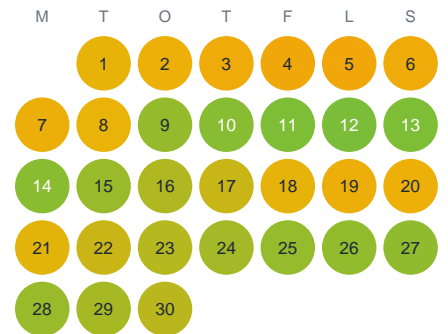

Huggtabell 2026 — Sellbergsvallbäcken

Sellbergsvallbäcken · Gävleborg · huggtabell.se · modell v1 (2026-06)

Januari

Februari

Mars

April

Maj

Juni

Juli

Augusti

September

Oktober

November

December