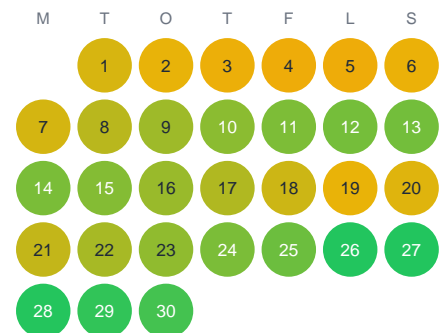

Huggtabell 2026 — Segesholmsån

Segesholmsån · Skåne · huggtabell.se · modell v1 (2026-06)

Januari

Februari

Mars

April

Maj

Juni

Juli

Augusti

September

Oktober

November

December