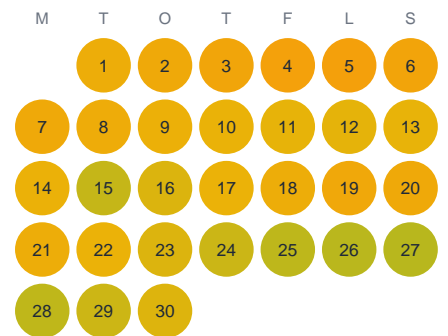

Huggtabell 2026 — Saxhyttälven

Saxhyttälven · Örebro · huggtabell.se · modell v1 (2026-06)

Januari

Februari

Mars

April

Maj

Juni

Juli

Augusti

September

Oktober

November

December