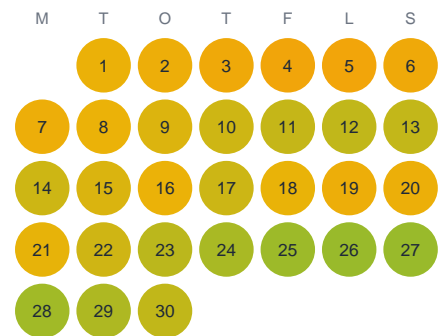

Huggtabell 2026 — Saxbroån

Saxbroån · Stockholm · huggtabell.se · modell v1 (2026-06)

Januari

Februari

Mars

April

Maj

Juni

Juli

Augusti

September

Oktober

November

December