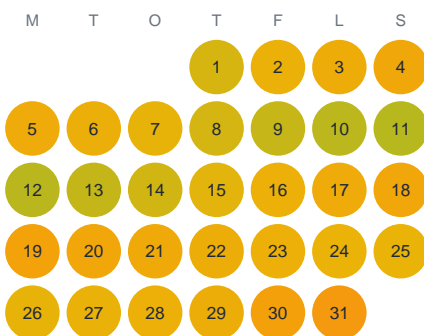

Huggtabell 2026 — Saxbroån

Saxbroån · Stockholm · huggtabell.se · modell v1 (2026-06)

Januari

Februari

Mars

April

Maj

Juni

Juli

Augusti

September

Oktober

November

December