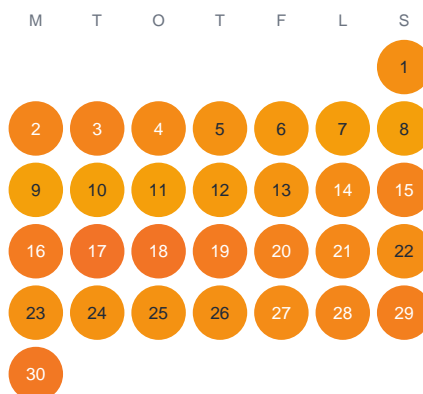

Huggtabell 2026 — Saxbroån

Saxbroån · Stockholm · huggtabell.se · modell v1 (2026-06)

Januari

Februari

Mars

April

Maj

Juni

Juli

Augusti

September

Oktober

November

December