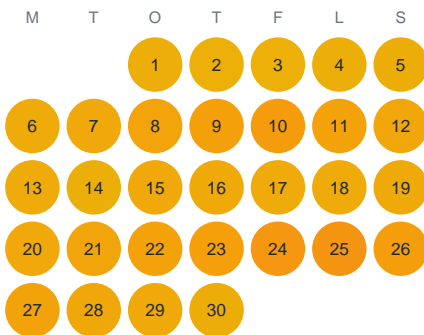

Huggtabell 2026 — Saxbroån

Saxbroån · Stockholm · huggtabell.se · modell v1 (2026-06)

Januari

Februari

Mars

April

Maj

Juni

Juli

Augusti

September

Oktober

November

December