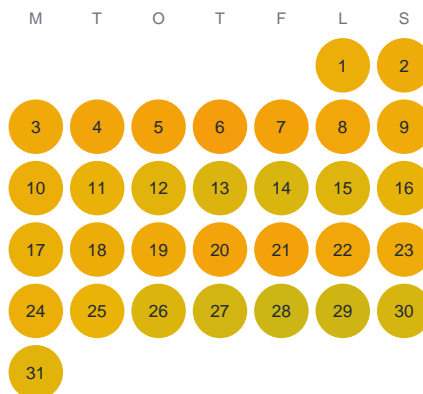

Huggtabell 2026 — Saxbroån

Saxbroån · Stockholm · huggtabell.se · modell v1 (2026-06)

Januari

Februari

Mars

April

Maj

Juni

Juli

Augusti

September

Oktober

November

December