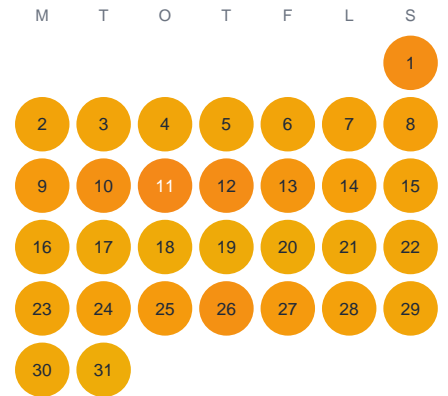

Huggtabell 2026 — Saxbroån

Saxbroån · Stockholm · huggtabell.se · modell v1 (2026-06)

Januari

Februari

Mars

April

Maj

Juni

Juli

Augusti

September

Oktober

November

December