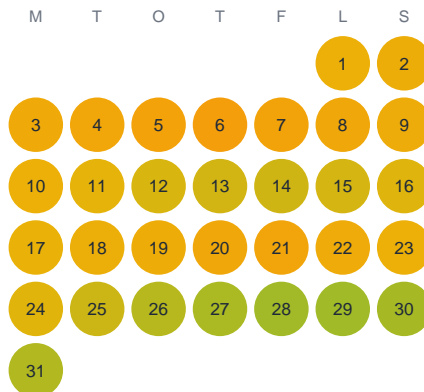

Huggtabell 2026 — Saxbroån

Saxbroån · Stockholm · huggtabell.se · modell v1 (2026-06)

Januari

Februari

Mars

April

Maj

Juni

Juli

Augusti

September

Oktober

November

December