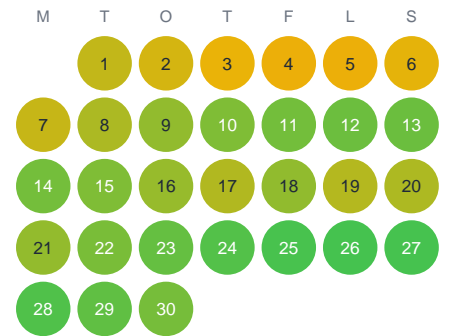

Huggtabell 2026 — Saxbroån

Saxbroån · Stockholm · huggtabell.se · modell v1 (2026-06)

Januari

Februari

Mars

April

Maj

Juni

Juli

Augusti

September

Oktober

November

December