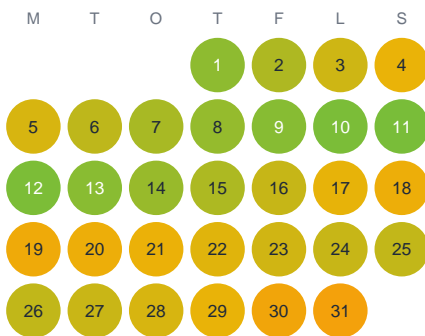

Huggtabell 2026 — Saxbroån

Saxbroån · Stockholm · huggtabell.se · modell v1 (2026-06)

Januari

Februari

Mars

April

Maj

Juni

Juli

Augusti

September

Oktober

November

December