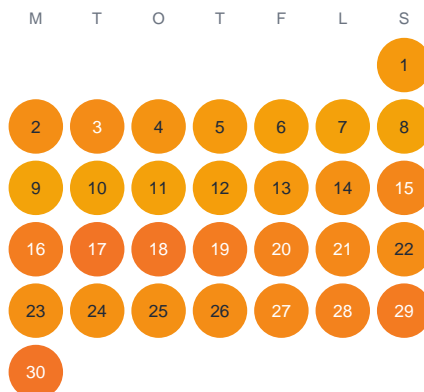

Huggtabell 2026 — Saxbroån

Saxbroån · Stockholm · huggtabell.se · modell v1 (2026-06)

Januari

Februari

Mars

April

Maj

Juni

Juli

Augusti

September

Oktober

November

December