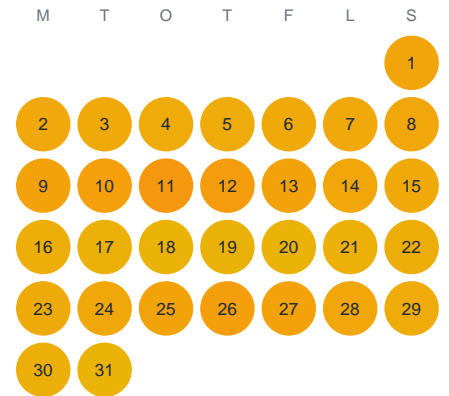

Huggtabell 2026 — Saxbroån

Saxbroån · Stockholm · huggtabell.se · modell v1 (2026-06)

Januari

Februari

Mars

April

Maj

Juni

Juli

Augusti

September

Oktober

November

December