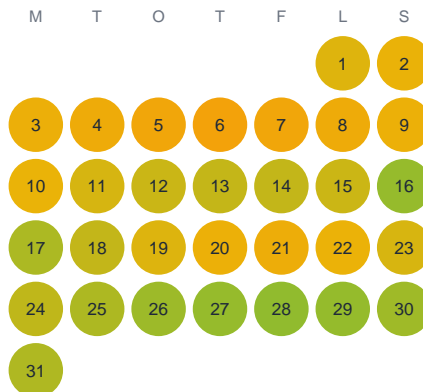

Huggtabell 2026 — Sattaolja

Sattaolja · Norrbotten · huggtabell.se · modell v1 (2026-06)

Januari

Februari

Mars

April

Maj

Juni

Juli

Augusti

September

Oktober

November

December