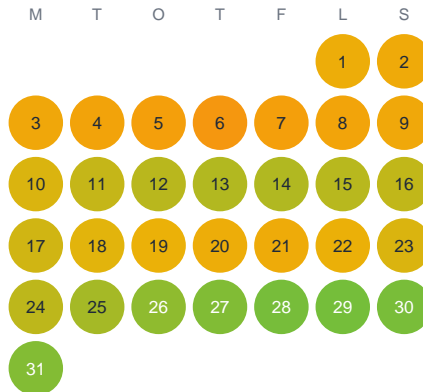

Huggtabell 2026 — Sattajoki

Sattajoki · Norrbotten · huggtabell.se · modell v1 (2026-06)

Januari

Februari

Mars

April

Maj

Juni

Juli

Augusti

September

Oktober

November

December