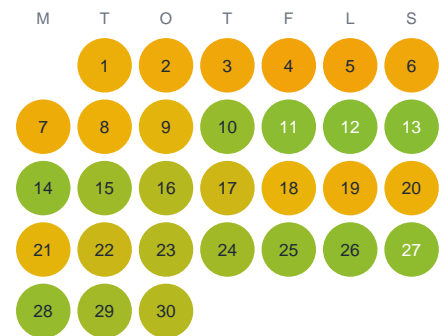

Huggtabell 2026 — Sandsjön

Sandsjön · Gävleborg · huggtabell.se · modell v1 (2026-06)

Januari

Februari

Mars

April

Maj

Juni

Juli

Augusti

September

Oktober

November

December