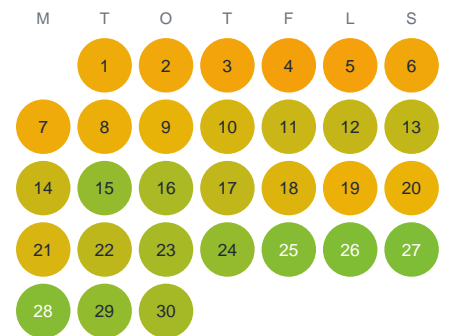

Huggtabell 2026 — Sandsjälven

Sandsjälven · Värmland · huggtabell.se · modell v1 (2026-06)

Januari

Februari

Mars

April

Maj

Juni

Juli

Augusti

September

Oktober

November

December