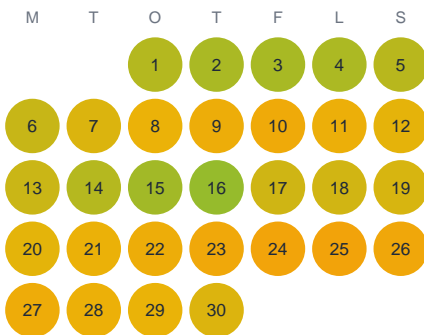

Huggtabell 2026 — Sandsjälven

Sandsjälven · Värmland · huggtabell.se · modell v1 (2026-06)

Januari

Februari

Mars

April

Maj

Juni

Juli

Augusti

September

Oktober

November

December