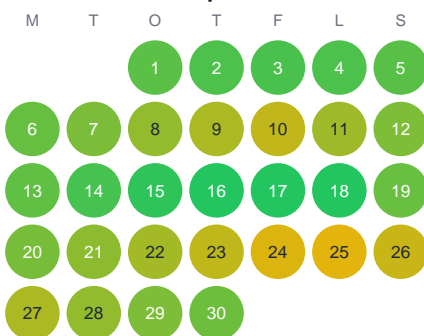

Huggtabell 2026 — Sandbyån

Sandbyån · Uppsala · huggtabell.se · modell v1 (2026-06)

Januari

Februari

Mars

April

Maj

Juni

Juli

Augusti

September

Oktober

November

December