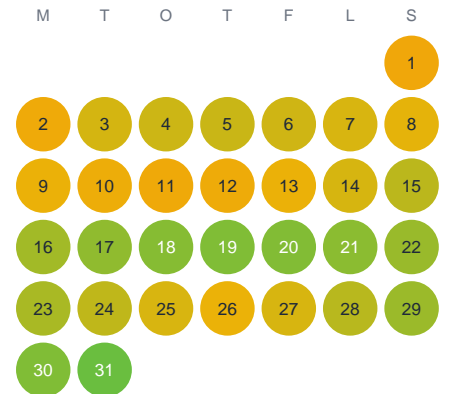

Huggtabell 2026 — Sandbyån

Sandbyån · Uppsala · huggtabell.se · modell v1 (2026-06)

Januari

Februari

Mars

April

Maj

Juni

Juli

Augusti

September

Oktober

November

December