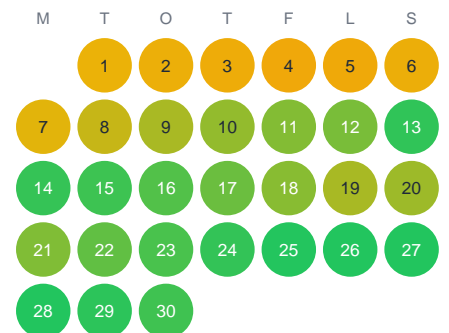

Huggtabell 2026 — Sandbyån

Sandbyån · Uppsala · huggtabell.se · modell v1 (2026-06)

Januari

Februari

Mars

April

Maj

Juni

Juli

Augusti

September

Oktober

November

December