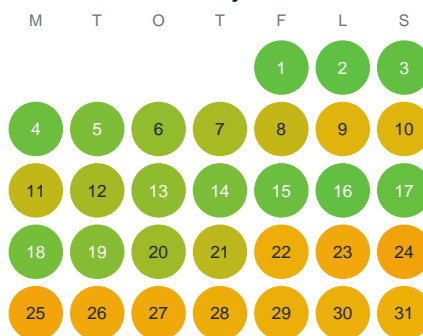

Huggtabell 2026 — Sandbyån

Sandbyån · Uppsala · huggtabell.se · modell v1 (2026-06)

Januari

Februari

Mars

April

Maj

Juni

Juli

Augusti

September

Oktober

November

December