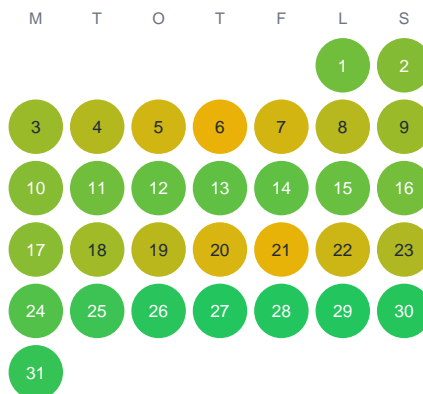

Huggtabell 2026 — Sandbäcken

Sandbäcken · Norrbotten · huggtabell.se · modell v1 (2026-06)

Januari

Februari

Mars

April

Maj

Juni

Juli

Augusti

September

Oktober

November

December