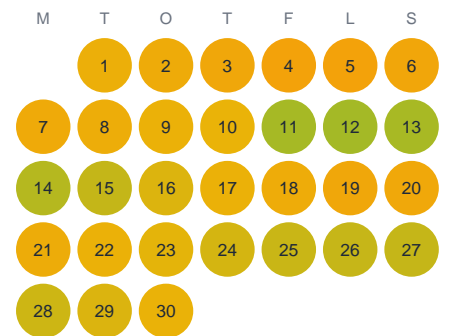

Huggtabell 2026 — Kilån

Kilån · Gävleborg · huggtabell.se · modell v1 (2026-06)

Januari

Februari

Mars

April

Maj

Juni

Juli

Augusti

September

Oktober

November

December