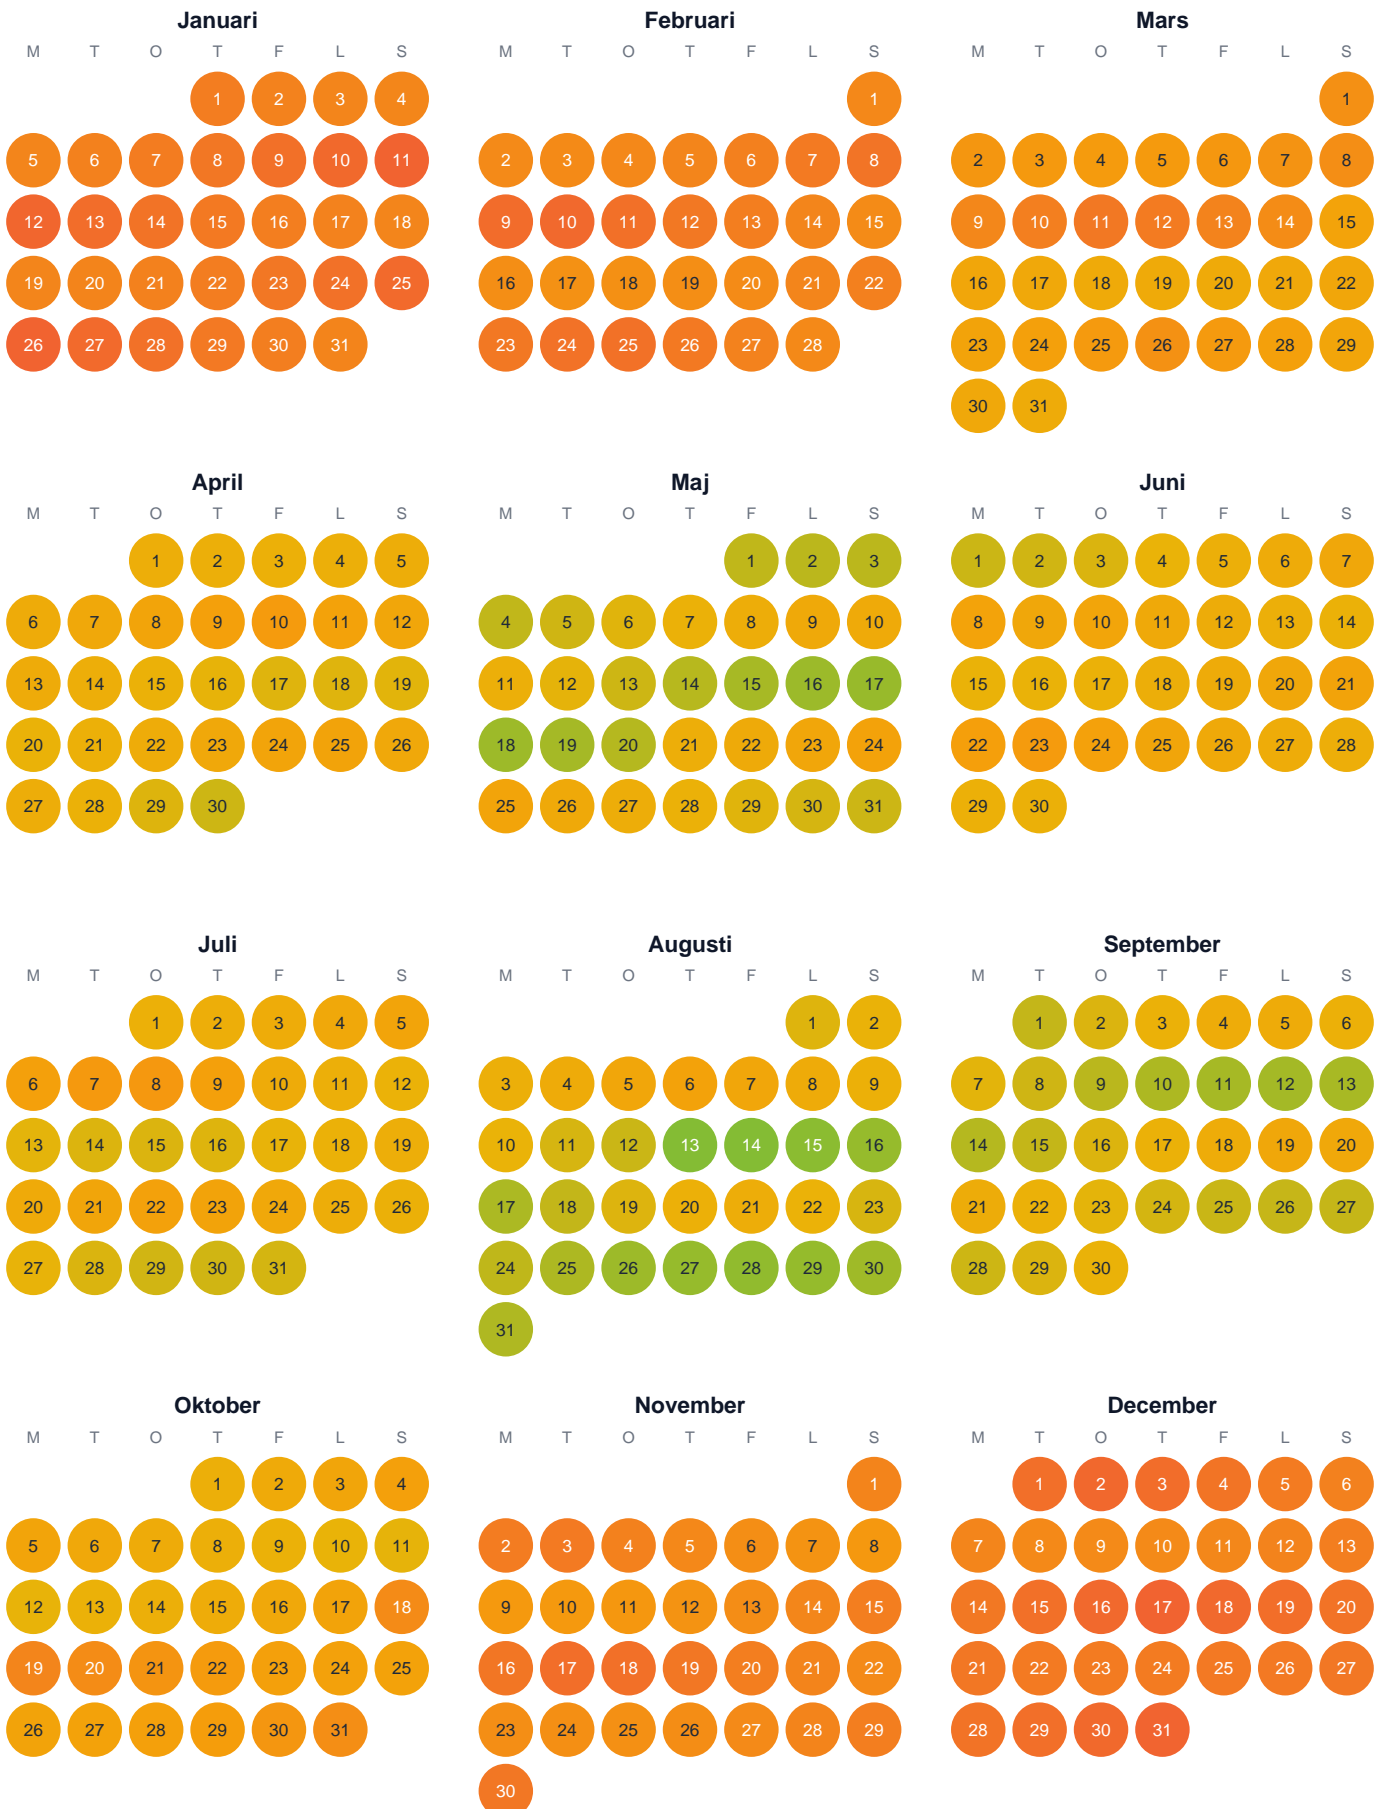

Huggtabell 2026 — Samonåivebäcken

Samonåivebäcken · Norrbotten · huggtabell.se · modell v1 (2026-06)

Trög Topp