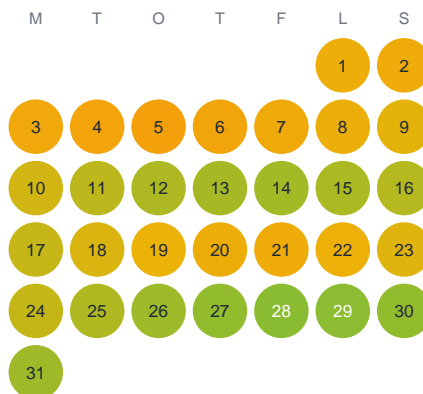

Huggtabell 2026 — Salmijoki

Salmijoki · Norrbotten · huggtabell.se · modell v1 (2026-06)

Januari

Februari

Mars

April

Maj

Juni

Juli

Augusti

September

Oktober

November

December