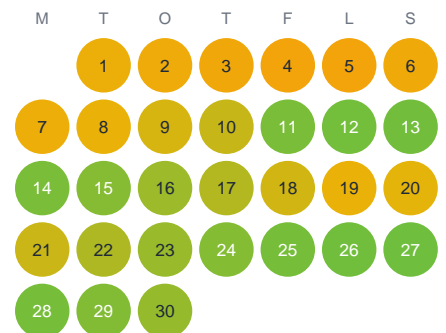

Huggtabell 2026 — Saggån

Saggån · Gävleborg · huggtabell.se · modell v1 (2026-06)

Januari

Februari

Mars

April

Maj

Juni

Juli

Augusti

September

Oktober

November

December