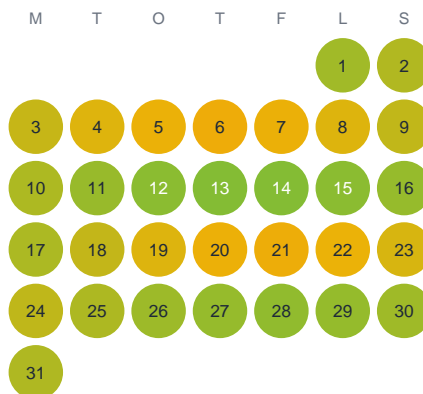

Huggtabell 2026 — Saarijärvenoja

Saarijärvenoja · Norrbotten · huggtabell.se · modell v1 (2026-06)

Januari

Februari

Mars

April

Maj

Juni

Juli

Augusti

September

Oktober

November

December