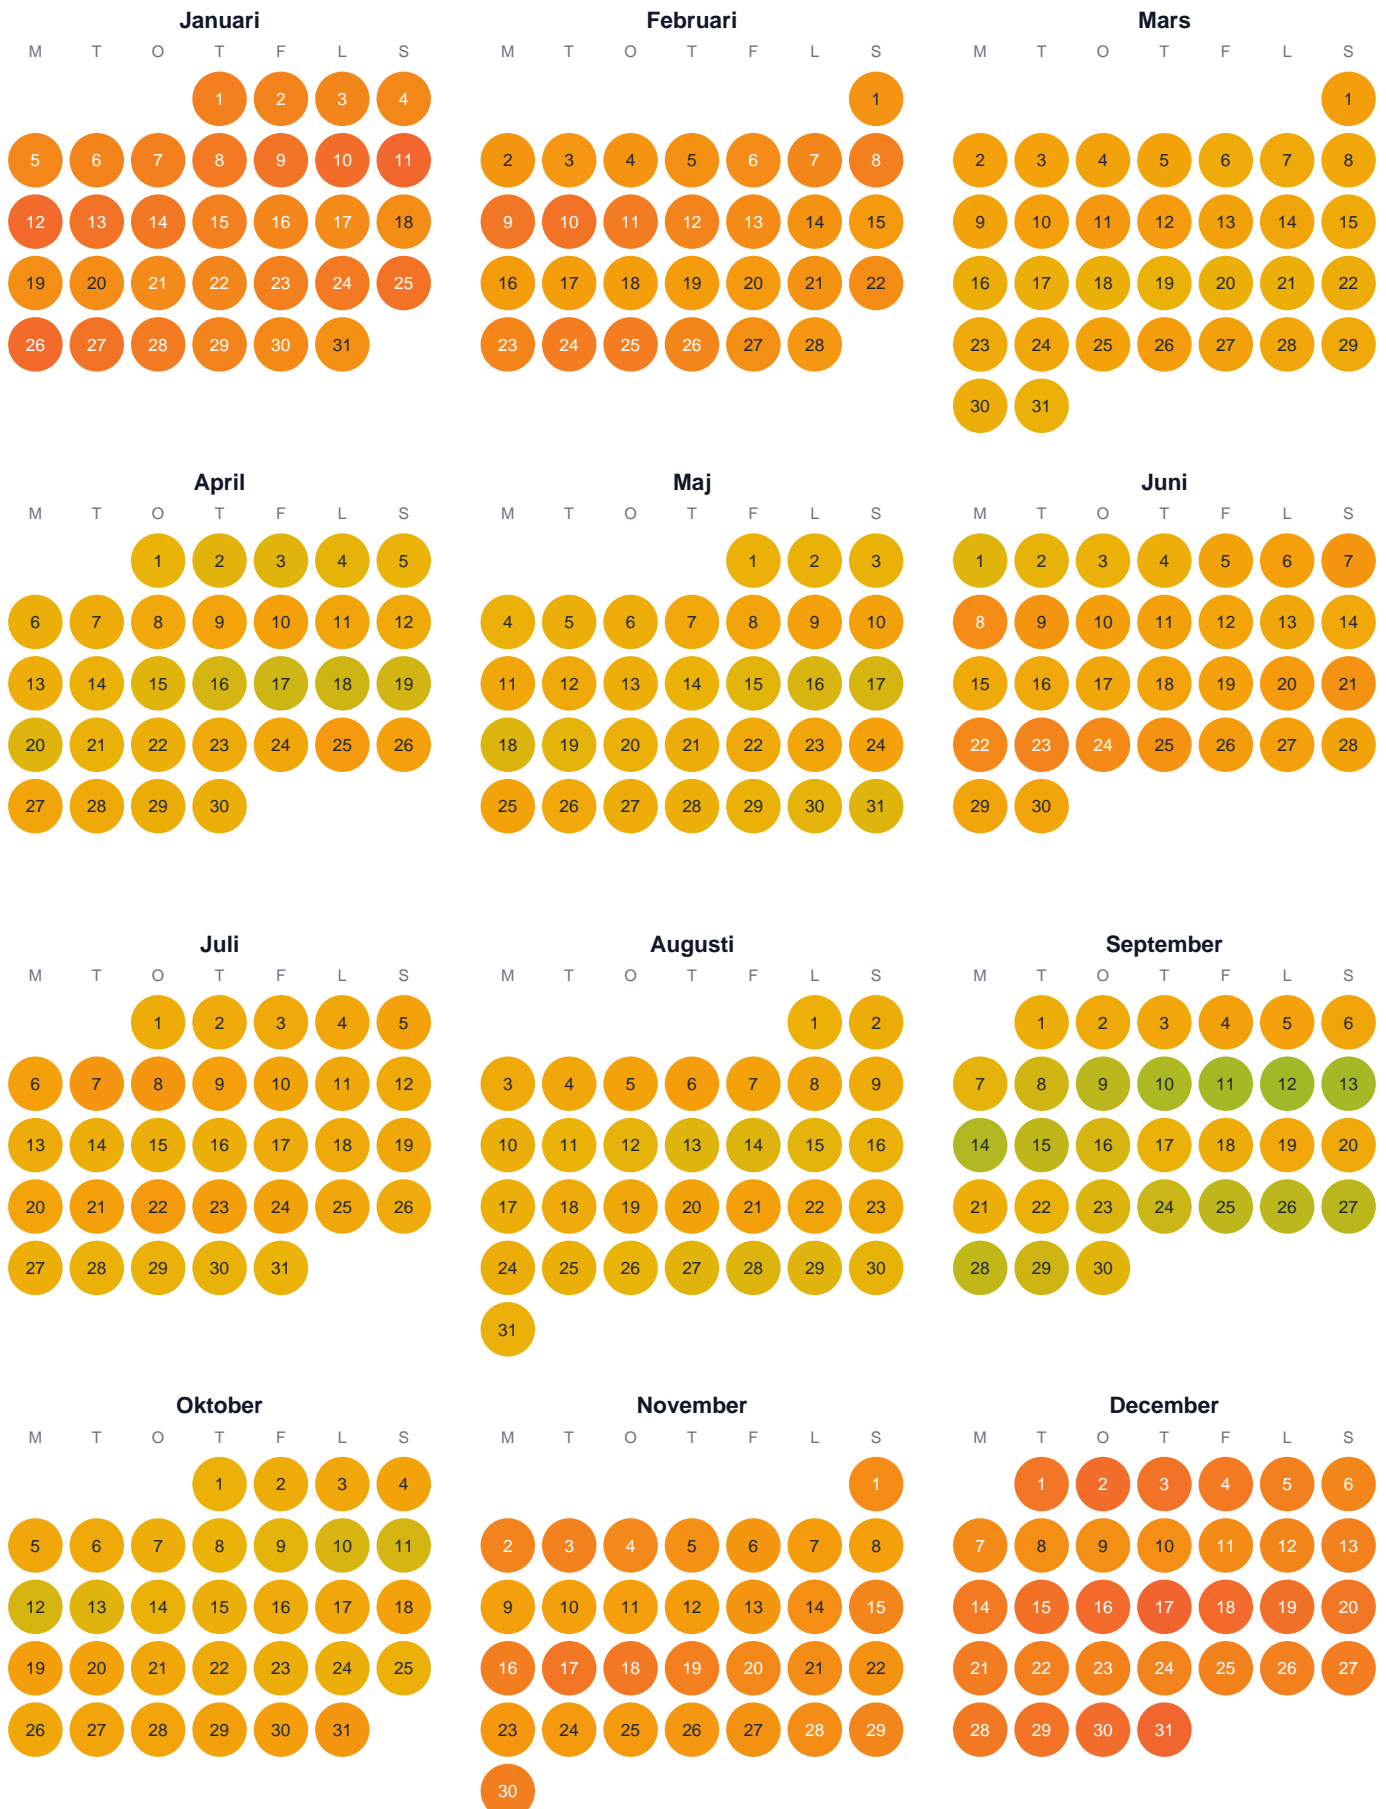

# Huggtabell 2026 — Sörtjärnsbäcken

Sörtjärnsbäcken · Västernorrland · huggtabell.se · modell v1 (2026-06)

Trög  Topp