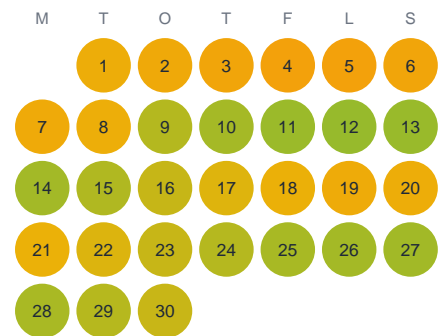

Huggtabell 2026 — Sörbyån

Sörbyån · Gävleborg · huggtabell.se · modell v1 (2026-06)

Januari

Februari

Mars

April

Maj

Juni

Juli

Augusti

September

Oktober

November

December