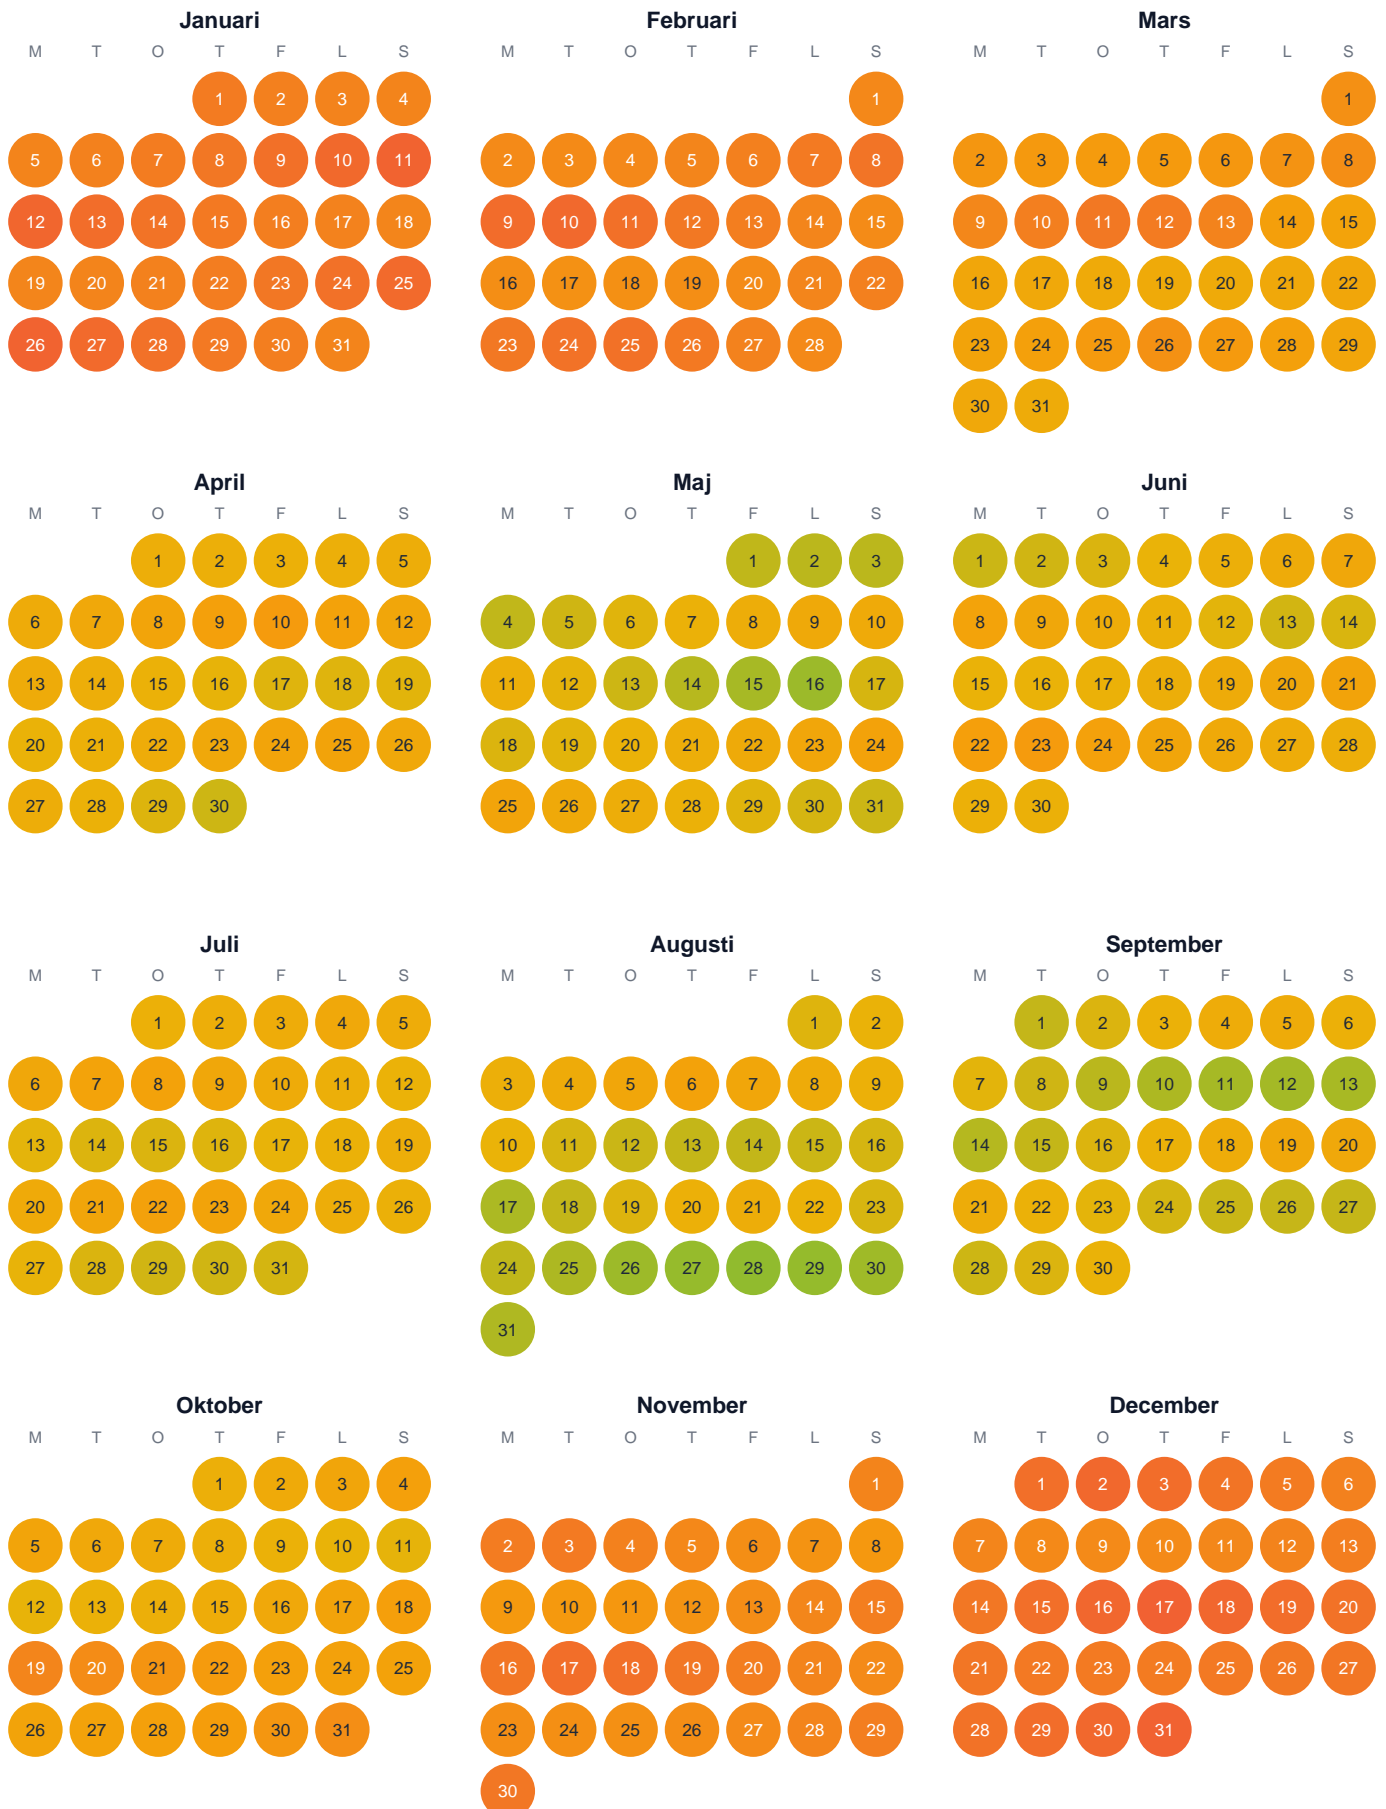

# Huggtabell 2026 — Sör-Bläkölsbäcken

Sör-Bläkölsbäcken · Norrbotten · huggtabell.se · modell v1 (2026-06)

Trög  Topp