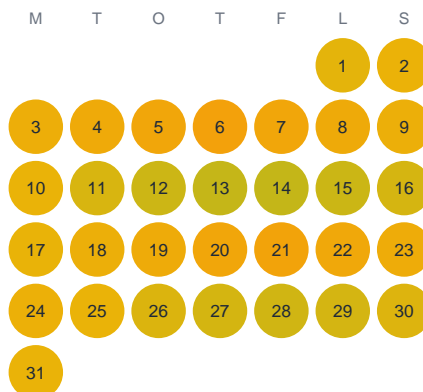

Huggtabell 2026 — Södertälje Kanal

Södertälje Kanal · Stockholm · huggtabell.se · modell v1 (2026-06)

Januari

Februari

Mars

April

Maj

Juni

Juli

Augusti

September

Oktober

November

December