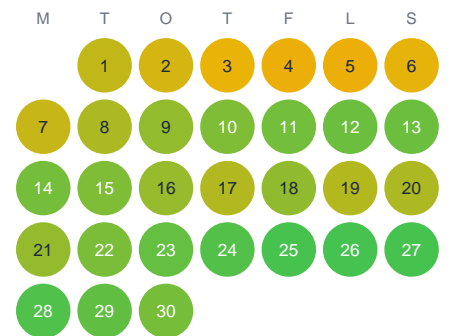

Huggtabell 2026 — Södertälje Kanal

Södertälje Kanal · Stockholm · huggtabell.se · modell v1 (2026-06)

Januari

Februari

Mars

April

Maj

Juni

Juli

Augusti

September

Oktober

November

December