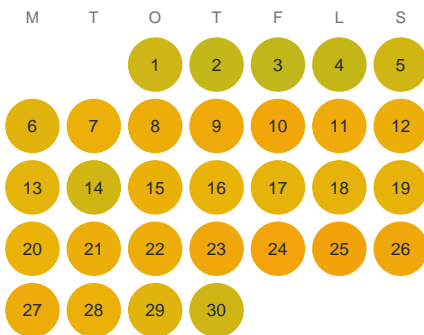

Huggtabell 2026 — Södertälje Kanal

Södertälje Kanal · Stockholm · huggtabell.se · modell v1 (2026-06)

Januari

Februari

Mars

April

Maj

Juni

Juli

Augusti

September

Oktober

November

December