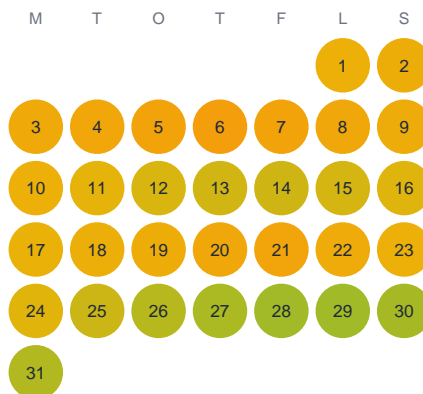

Huggtabell 2026 — Södertälje Kanal

Södertälje Kanal · Stockholm · huggtabell.se · modell v1 (2026-06)

Januari

Februari

Mars

April

Maj

Juni

Juli

Augusti

September

Oktober

November

December