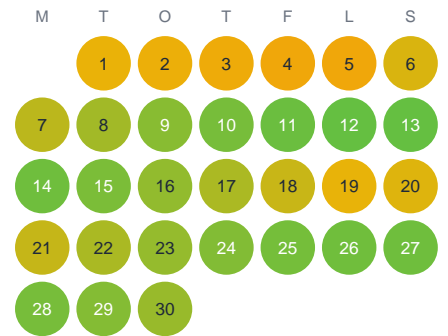

Huggtabell 2026 — Söderhögsb.

Söderhögsb. · Jämtland · huggtabell.se · modell v1 (2026-06)

Januari

Februari

Mars

April

Maj

Juni

Juli

Augusti

September

Oktober

November

December