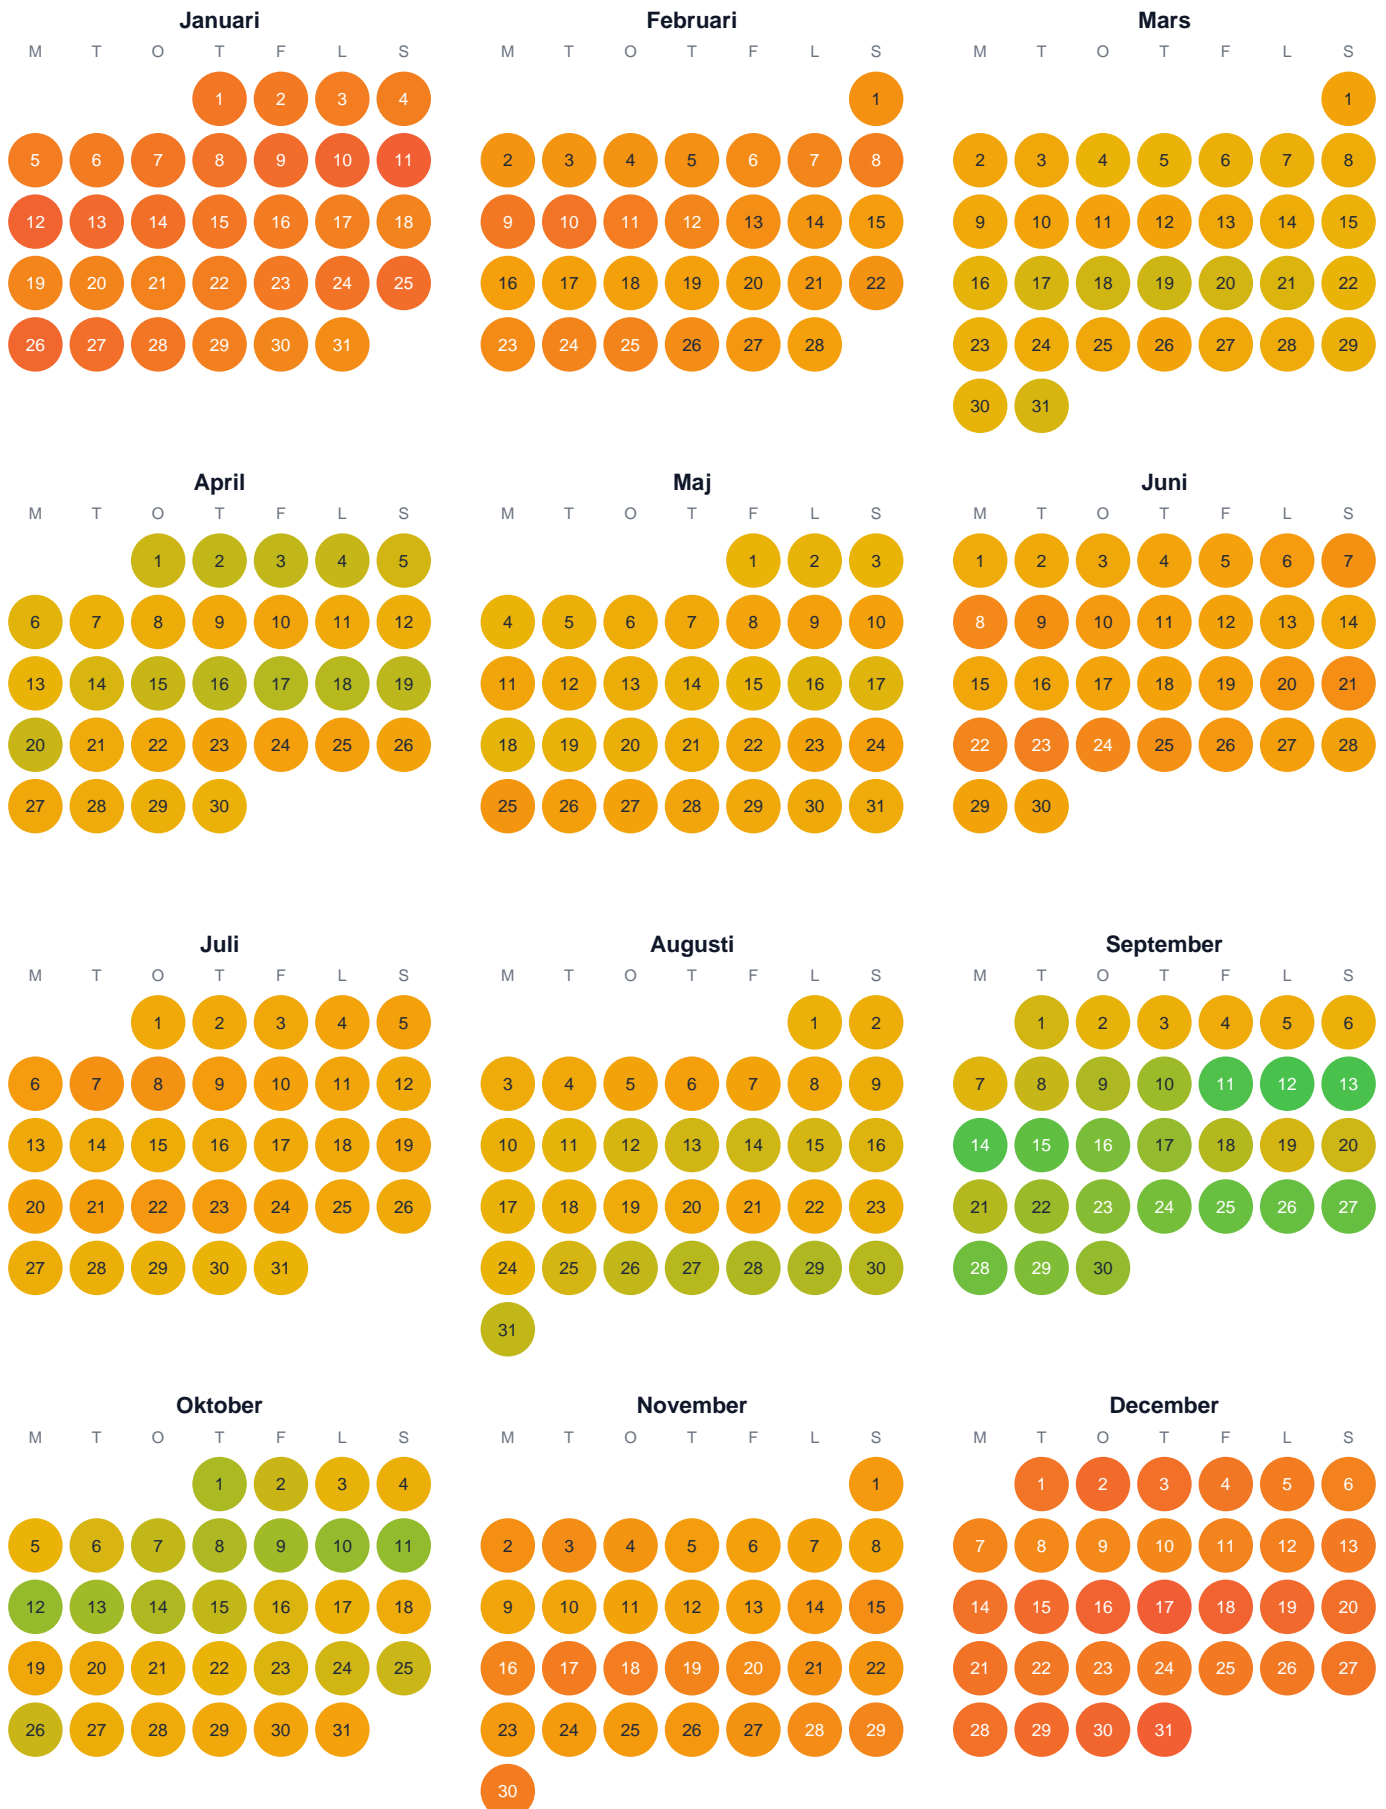

Huggtabell 2026 — Söder-Tennusbäcken

Söder-Tennusbäcken · Dalarna · huggtabell.se · modell v1 (2026-06)

Trög Topp