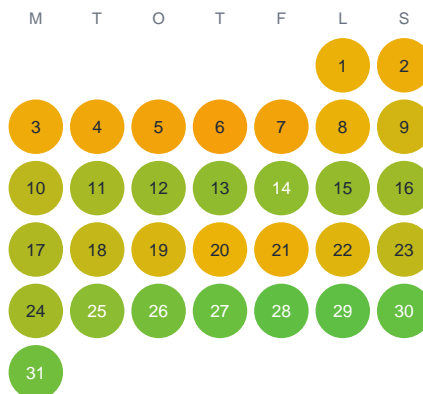

Huggtabell 2026 — Såkasjåkkå

Såkasjåkkå · Norrbotten · huggtabell.se · modell v1 (2026-06)

Januari

Februari

Mars

April

Maj

Juni

Juli

Augusti

September

Oktober

November

December