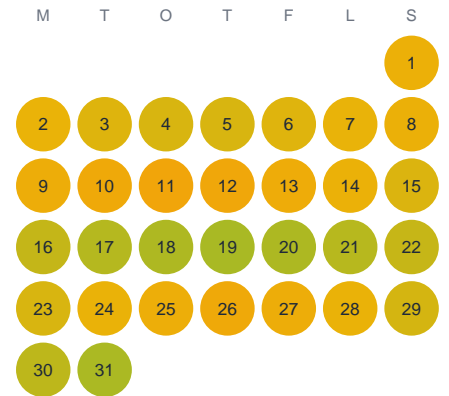

Huggtabell 2026 — Sågdammsån

Sågdammsån · Örebro · huggtabell.se · modell v1 (2026-06)

Januari

Februari

Mars

April

Maj

Juni

Juli

Augusti

September

Oktober

November

December