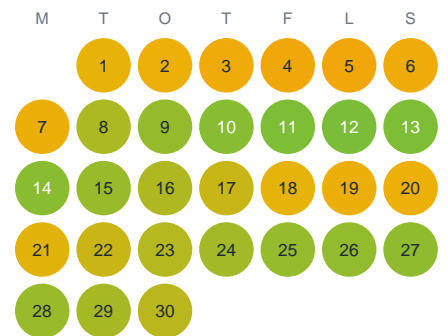

Huggtabell 2026 — Sågb.

Sågb. · Gävleborg · huggtabell.se · modell v1 (2026-06)

Januari

Februari

Mars

April

Maj

Juni

Juli

Augusti

September

Oktober

November

December