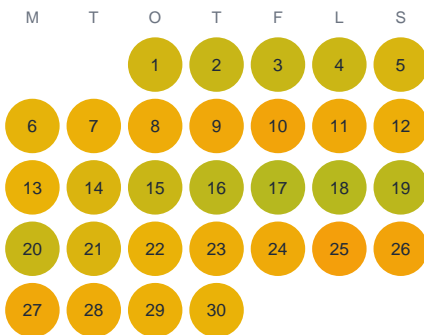

Huggtabell 2026 — Sågb.

Sågb. · Gävleborg · huggtabell.se · modell v1 (2026-06)

Januari

Februari

Mars

April

Maj

Juni

Juli

Augusti

September

Oktober

November

December