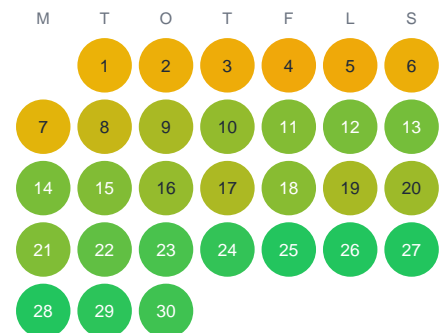

Huggtabell 2026 — Sågbäcken

Sågbäcken · Värmland · huggtabell.se · modell v1 (2026-06)

Januari

Februari

Mars

April

Maj

Juni

Juli

Augusti

September

Oktober

November

December