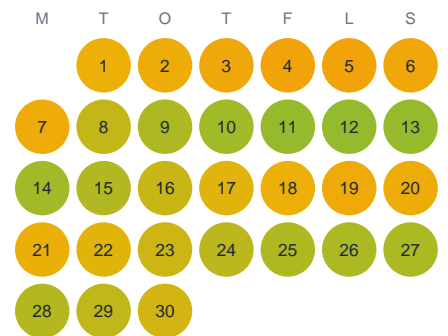

Huggtabell 2026 — Sågbäcken

Sågbäcken · Gävleborg · huggtabell.se · modell v1 (2026-06)

Januari

Februari

Mars

April

Maj

Juni

Juli

Augusti

September

Oktober

November

December