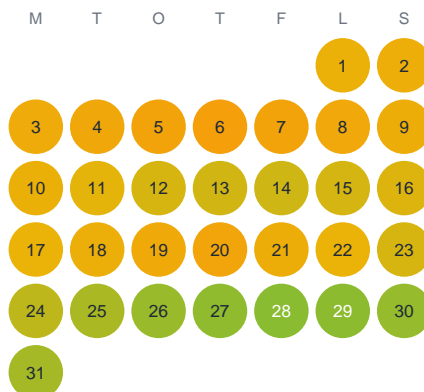

Huggtabell 2026 — Sågbäcken

Sågbäcken · Västerbotten · huggtabell.se · modell v1 (2026-06)

Januari

Februari

Mars

April

Maj

Juni

Juli

Augusti

September

Oktober

November

December