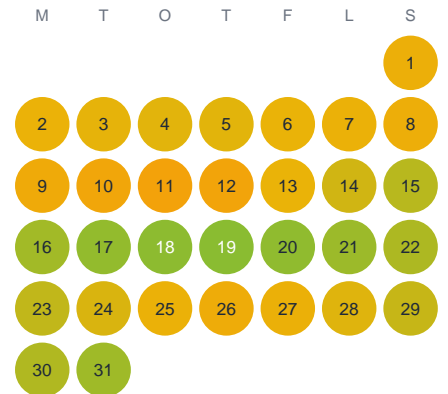

Huggtabell 2026 — Sågbäcken

Sågbäcken · Västerbotten · huggtabell.se · modell v1 (2026-06)

Januari

Februari

Mars

April

Maj

Juni

Juli

Augusti

September

Oktober

November

December