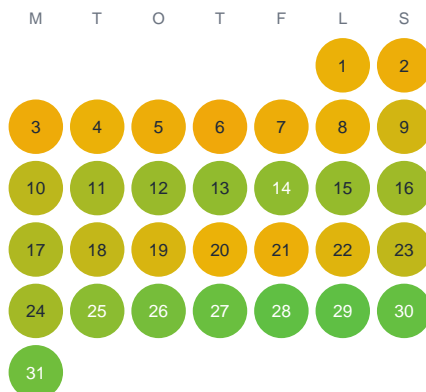

Huggtabell 2026 — Särkijoki

Särkijoki · Norrbotten · huggtabell.se · modell v1 (2026-06)

Januari

Februari

Mars

April

Maj

Juni

Juli

Augusti

September

Oktober

November

December