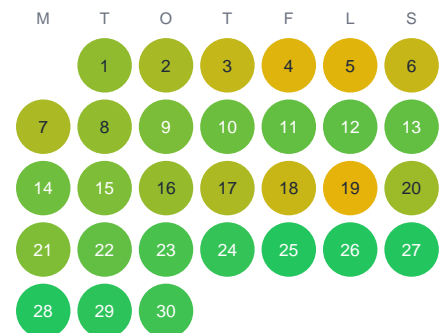

Huggtabell 2026 — Säby å

Säby å · Västra Götaland · huggtabell.se · modell v1 (2026-06)

Januari

Februari

Mars

April

Maj

Juni

Juli

Augusti

September

Oktober

November

December