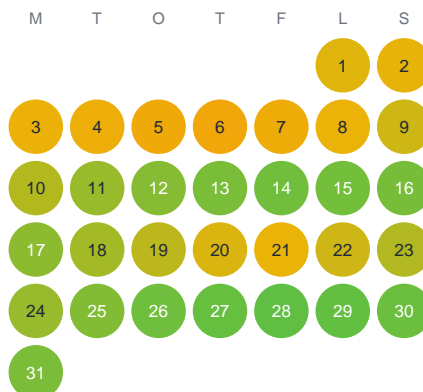

Huggtabell 2026 — Säby å

Säby å · Västra Götaland · huggtabell.se · modell v1 (2026-06)

Januari

Februari

Mars

April

Maj

Juni

Juli

Augusti

September

Oktober

November

December