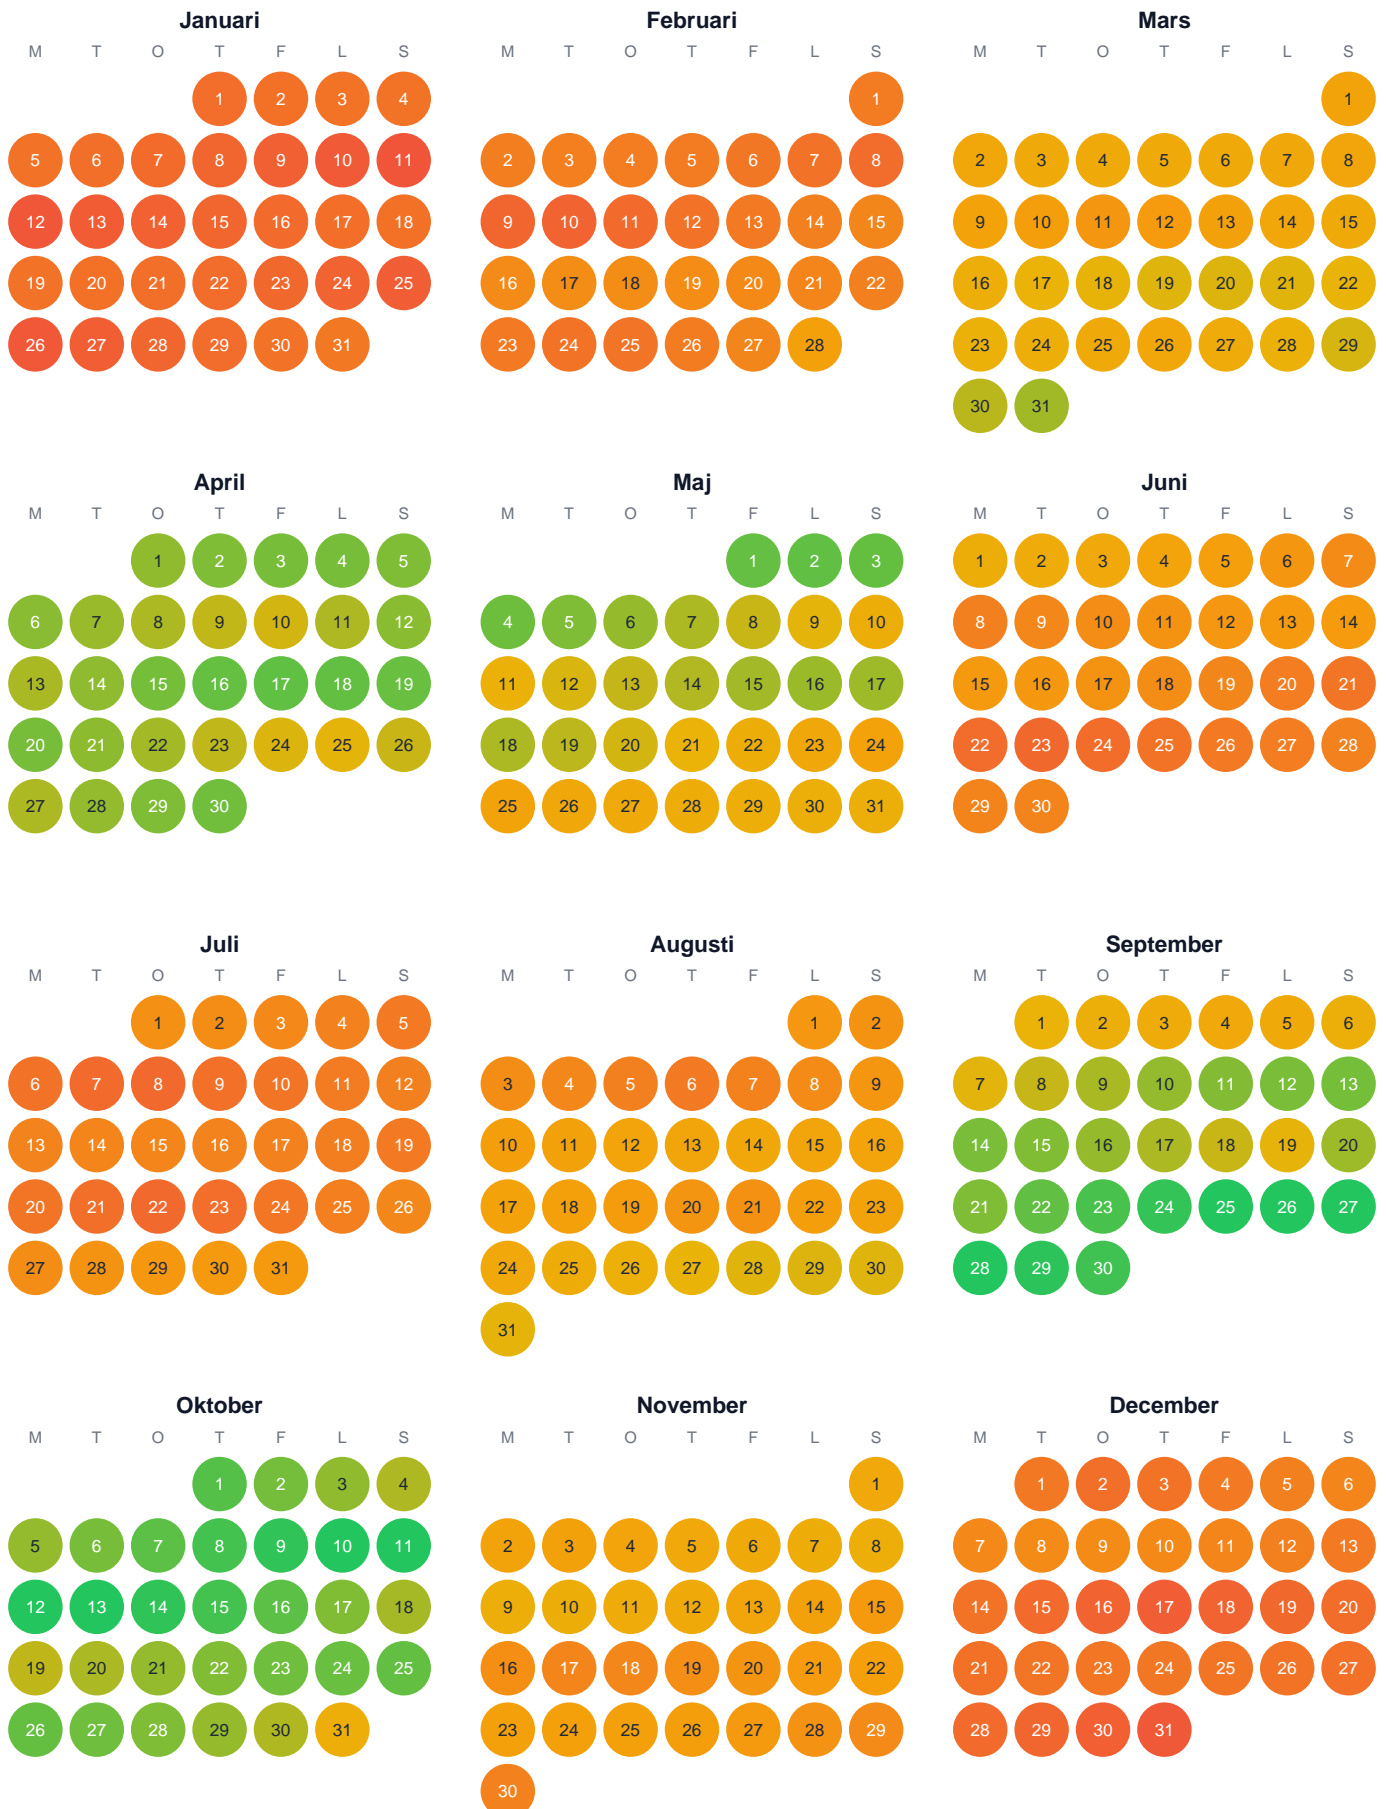

Huggtabell 2026 — Rydbobäcken

Rydbobäcken · Västra Götaland · huggtabell.se · modell v1 (2026-06)

Trög Topp