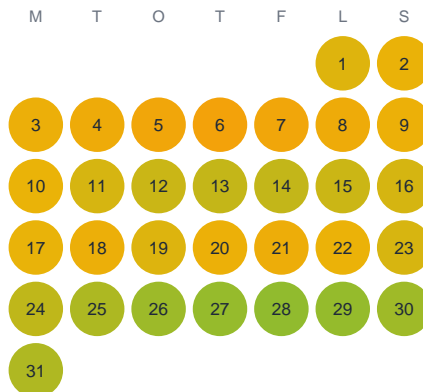

Huggtabell 2026 — Ruotjeåkkå

Ruotjeåkkå · Norrbotten · huggtabell.se · modell v1 (2026-06)

Januari

Februari

Mars

April

Maj

Juni

Juli

Augusti

September

Oktober

November

December