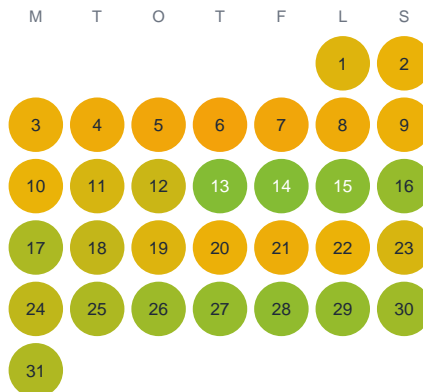

Huggtabell 2026 — Ruostetjoki

Ruostetjoki · Norrbotten · huggtabell.se · modell v1 (2026-06)

Januari

Februari

Mars

April

Maj

Juni

Juli

Augusti

September

Oktober

November

December