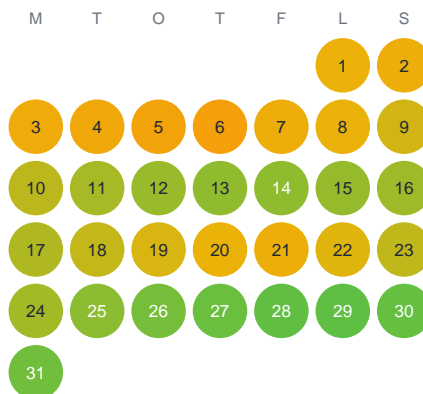

Huggtabell 2026 — Ruoktojåkkå

Ruoktojåkkå · Norrbotten · huggtabell.se · modell v1 (2026-06)

Januari

Februari

Mars

April

Maj

Juni

Juli

Augusti

September

Oktober

November

December