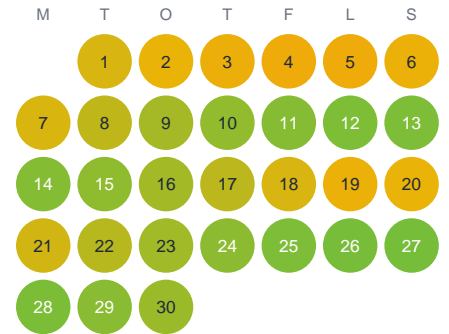

Huggtabell 2026 — Ruokojoki

Ruokojoki · Norrbotten · huggtabell.se · modell v1 (2026-06)

Januari

Februari

Mars

April

Maj

Juni

Juli

Augusti

September

Oktober

November

December