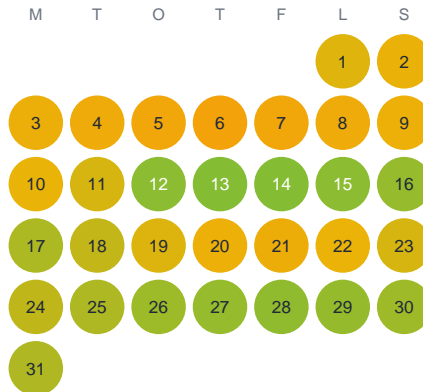

Huggtabell 2026 — Ruokojoki

Ruokojoki · Norrbotten · huggtabell.se · modell v1 (2026-06)

Januari

Februari

Mars

April

Maj

Juni

Juli

Augusti

September

Oktober

November

December