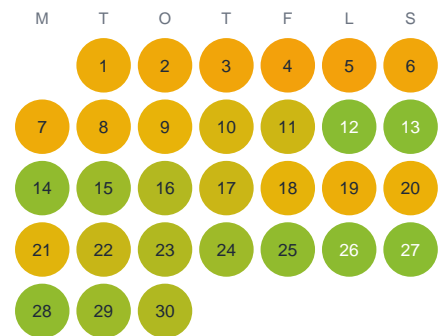

Huggtabell 2026 — Rumbubäcken

Rumbubäcken · Dalarna · huggtabell.se · modell v1 (2026-06)

Januari

Februari

Mars

April

Maj

Juni

Juli

Augusti

September

Oktober

November

December