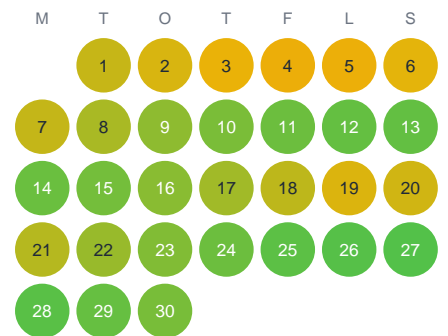

Huggtabell 2026 — Rulltubväcken

Rulltubväcken · Västerbotten · huggtabell.se · modell v1 (2026-06)

Januari

Februari

Mars

April

Maj

Juni

Juli

Augusti

September

Oktober

November

December