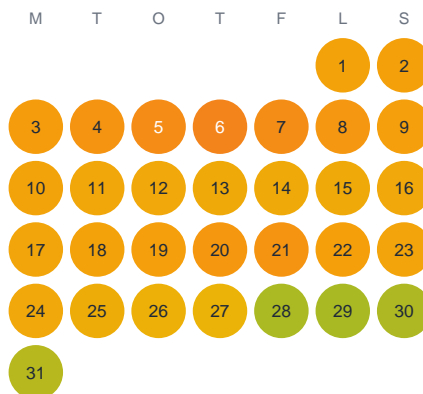

Huggtabell 2026 — Rulltubväcken

Rulltubväcken · Västerbotten · huggtabell.se · modell v1 (2026-06)

Januari

Februari

Mars

April

Maj

Juni

Juli

Augusti

September

Oktober

November

December