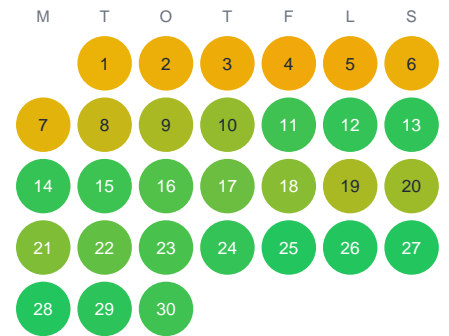

Huggtabell 2026 — Rullbäcken

Rullbäcken · Dalarna · huggtabell.se · modell v1 (2026-06)

Januari

Februari

Mars

April

Maj

Juni

Juli

Augusti

September

Oktober

November

December