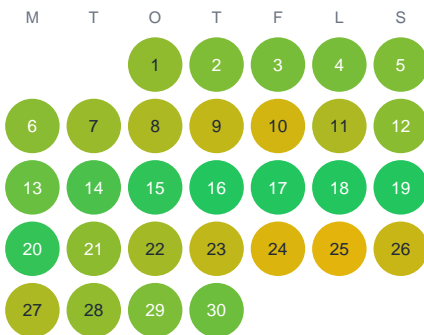

Huggtabell 2026 — Rullbäcken

Rullbäcken · Dalarna · huggtabell.se · modell v1 (2026-06)

Januari

Februari

Mars

April

Maj

Juni

Juli

Augusti

September

Oktober

November

December