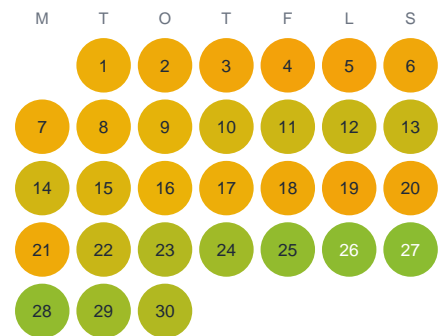

Huggtabell 2026 — Rullån

Rullån · Västra Götaland · huggtabell.se · modell v1 (2026-06)

Januari

Februari

Mars

April

Maj

Juni

Juli

Augusti

September

Oktober

November

December