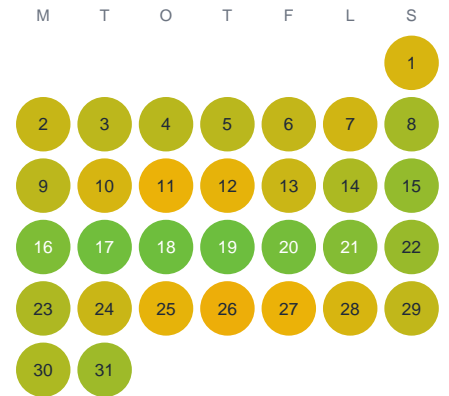

Huggtabell 2026 — Rullån

Rullån · Jämtland · huggtabell.se · modell v1 (2026-06)

Januari

Februari

Mars

April

Maj

Juni

Juli

Augusti

September

Oktober

November

December