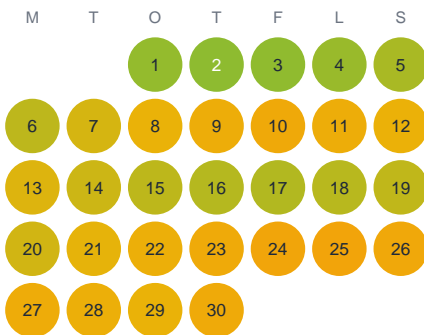

Huggtabell 2026 — Rullån

Rullån · Jämtland · huggtabell.se · modell v1 (2026-06)

Januari

Februari

Mars

April

Maj

Juni

Juli

Augusti

September

Oktober

November

December