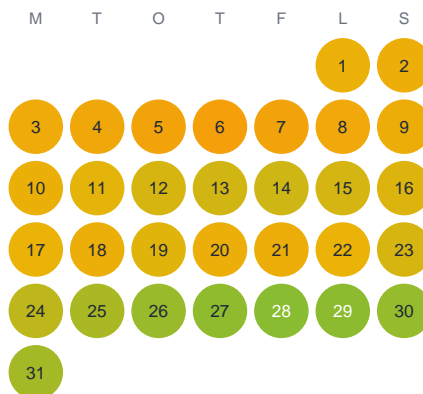

Huggtabell 2026 — Rukkejukke

Rukkejukke · Västerbotten · huggtabell.se · modell v1 (2026-06)

Januari

Februari

Mars

April

Maj

Juni

Juli

Augusti

September

Oktober

November

December