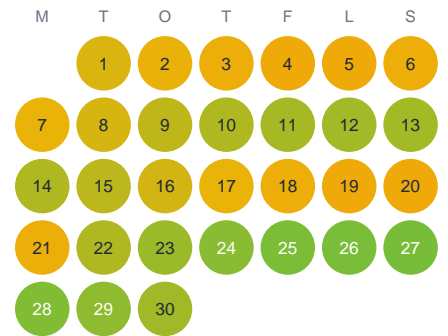

Huggtabell 2026 — Rolfsån

Rolfsån · Halland · huggtabell.se · modell v1 (2026-06)

Januari

Februari

Mars

April

Maj

Juni

Juli

Augusti

September

Oktober

November

December